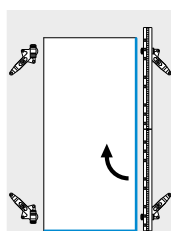

Oszczędność czasu podczas przekładania szyny dzięki innowacyjnej stopce mocującej obrotowej V

Z stopką mocującą obrotową V, łatwe przycinanie schodów