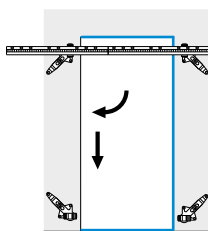

Oszczędność czasu podczas przekładania szyny dzięki innowacyjnej stopce mocującej obrotowej V

Z stopką mocującą obrotową V, łatwe przycinanie schodów