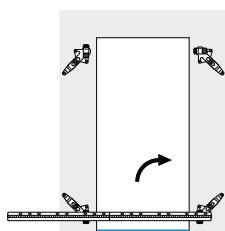

Oszczędność czasu podczas przekładania szyny dzięki innowacyjnej stopce mocującej obrotowej V

Z stopką mocującą obrotową V, łatwe przycinanie schodów