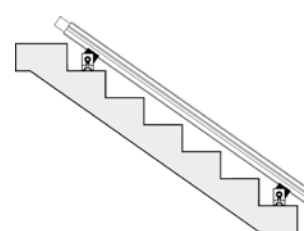

System szyn VAS i VS

Wszechstronne zastosowanie – piły ścienne, i systemy wiercenia liniowego.

VAS

- + Lekka szyna aluminiowa, nadaje się do zastosowań do 26 kW.
- + Prowadnice stalowe
- + Możliwość przedłużenia
- + Wymienne uzębienie ze stali

VS

- + Wytrzymała szyna stalowa, nadaje się do zastosowań do 50 kW.
- + Prowadnice stalowe
- + Możliwość przedłużenia

Stopka mocująca obrotowa
V 360° skrętna

Stopka mocująca skrętna
V 45°-135°

Stopka mocująca
V aluminiowa, płaska

Stopka mocująca
V stalowa

Oszczędność czasu podczas przekładania szyny dzięki innowacyjnej stopce mocującej obrotowej V

Z stopką mocującą obrotową V, łatwe przycinanie schodów

System i akcesoria

Dane techniczne