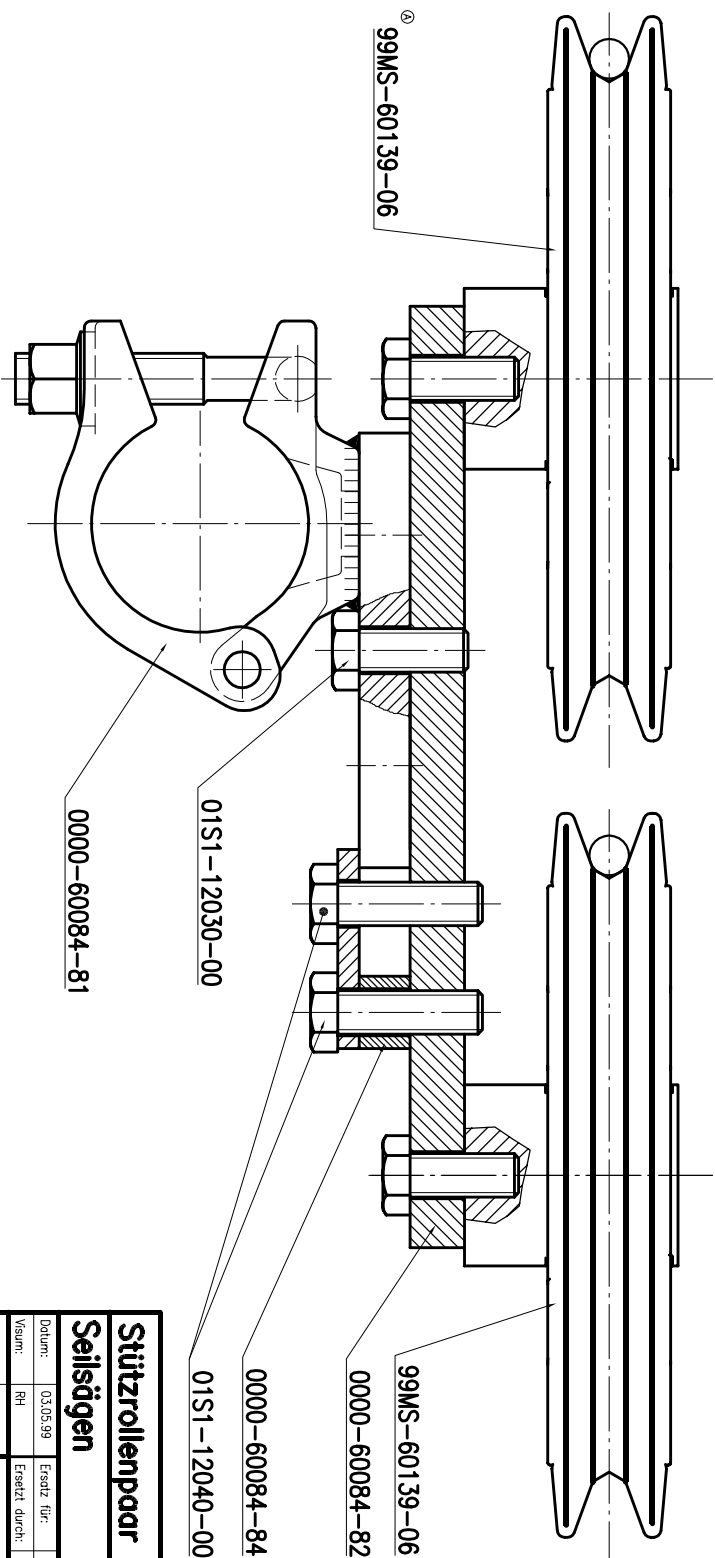

0000-60084-83

99MS-60139-06

01S1-12030-00

0000-60084-81

99MS-60139-06

0000-60084-82

0000-60084-84

01S1-12040-00

Stützrollenpaar m.Brüde Bezeichnung
Seilsägen Material

99MS-60053-92 Art-Nr.
1:1 Maßstab

Datum:	03.05.99	Ersatz für:		Projekt:		Fabrikationsindex:	
Version:	RH	Ersatz durch:		Inhalt/Nummer:			RH
Material:	1/1	HYDROSTRESS		60053-92		A	